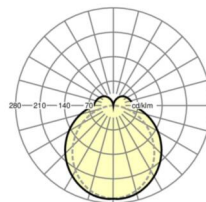

## Оптика

Оснастка	LED, цветопередача/оттенок света CRI ≥ 80 / 4000K
Допуск для координаты цветности (MacAdam)	3SDCM
Фотобиологическая безопасность (светильник)	RG1
Номинальный световой поток	7038lm
Срок службы LED	50000h L80/B10 (Tq 35°C)
светоотдача светильников	169lm/W
Угол излучения	130° (C0) / 110° (C90)
UGR поп./вдоль	25.2 / 23.7

## Механика

цвет корпуса	белый стандартный для электротехники RAL 9016
размеры (LxWxH/DxH)	1531mm x 63mm x 54mm
вес (нетто)	2kg
Вид монтажа	сборка трековых систем, световая структура

## DEEP-LINK

<https://www.regiolux.de/ru/article/19130004030>

Ссылка	LED 7500lm 840
ηLB	100 %
Φ ↓/↑	84 % / 16 %
UGR поп./вдоль	25.2 / 23.7

размеры

L	1531 mm	Длина
B	63 mm	Ширина
H	54 mm	Высота